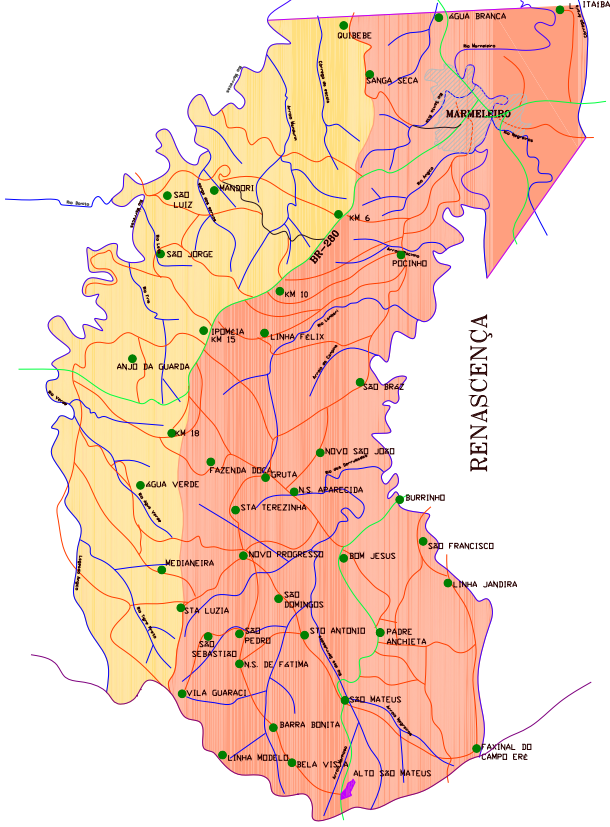

FRANCISCO BELTRÃO

FLOR DA SERRA DO SUL

RENASCENÇA

SANTA CATARINA

Legenda

-  Divisa Seca
-  Divisa de Estado
-  Rios
-  Estradas Vicinais
-  Estradas Asfaltadas
-  Estradas Calçamentadas
-  Macrozona Rio Marmeleiro
-  Macrozona Rio Marrecas
-  Zona de Qualificação do Distrito de Alto São Mateus
-  Macrozona Urbana
-  Localidades

Município de Marmeleiro
PLANO DIRETOR DE USO E OCUPAÇÃO DO SOLO

Mapa 02 - Macrozoneamento

Data 12/2006

Responsável Técnico
Bissani Projetos e Construções Ltda.